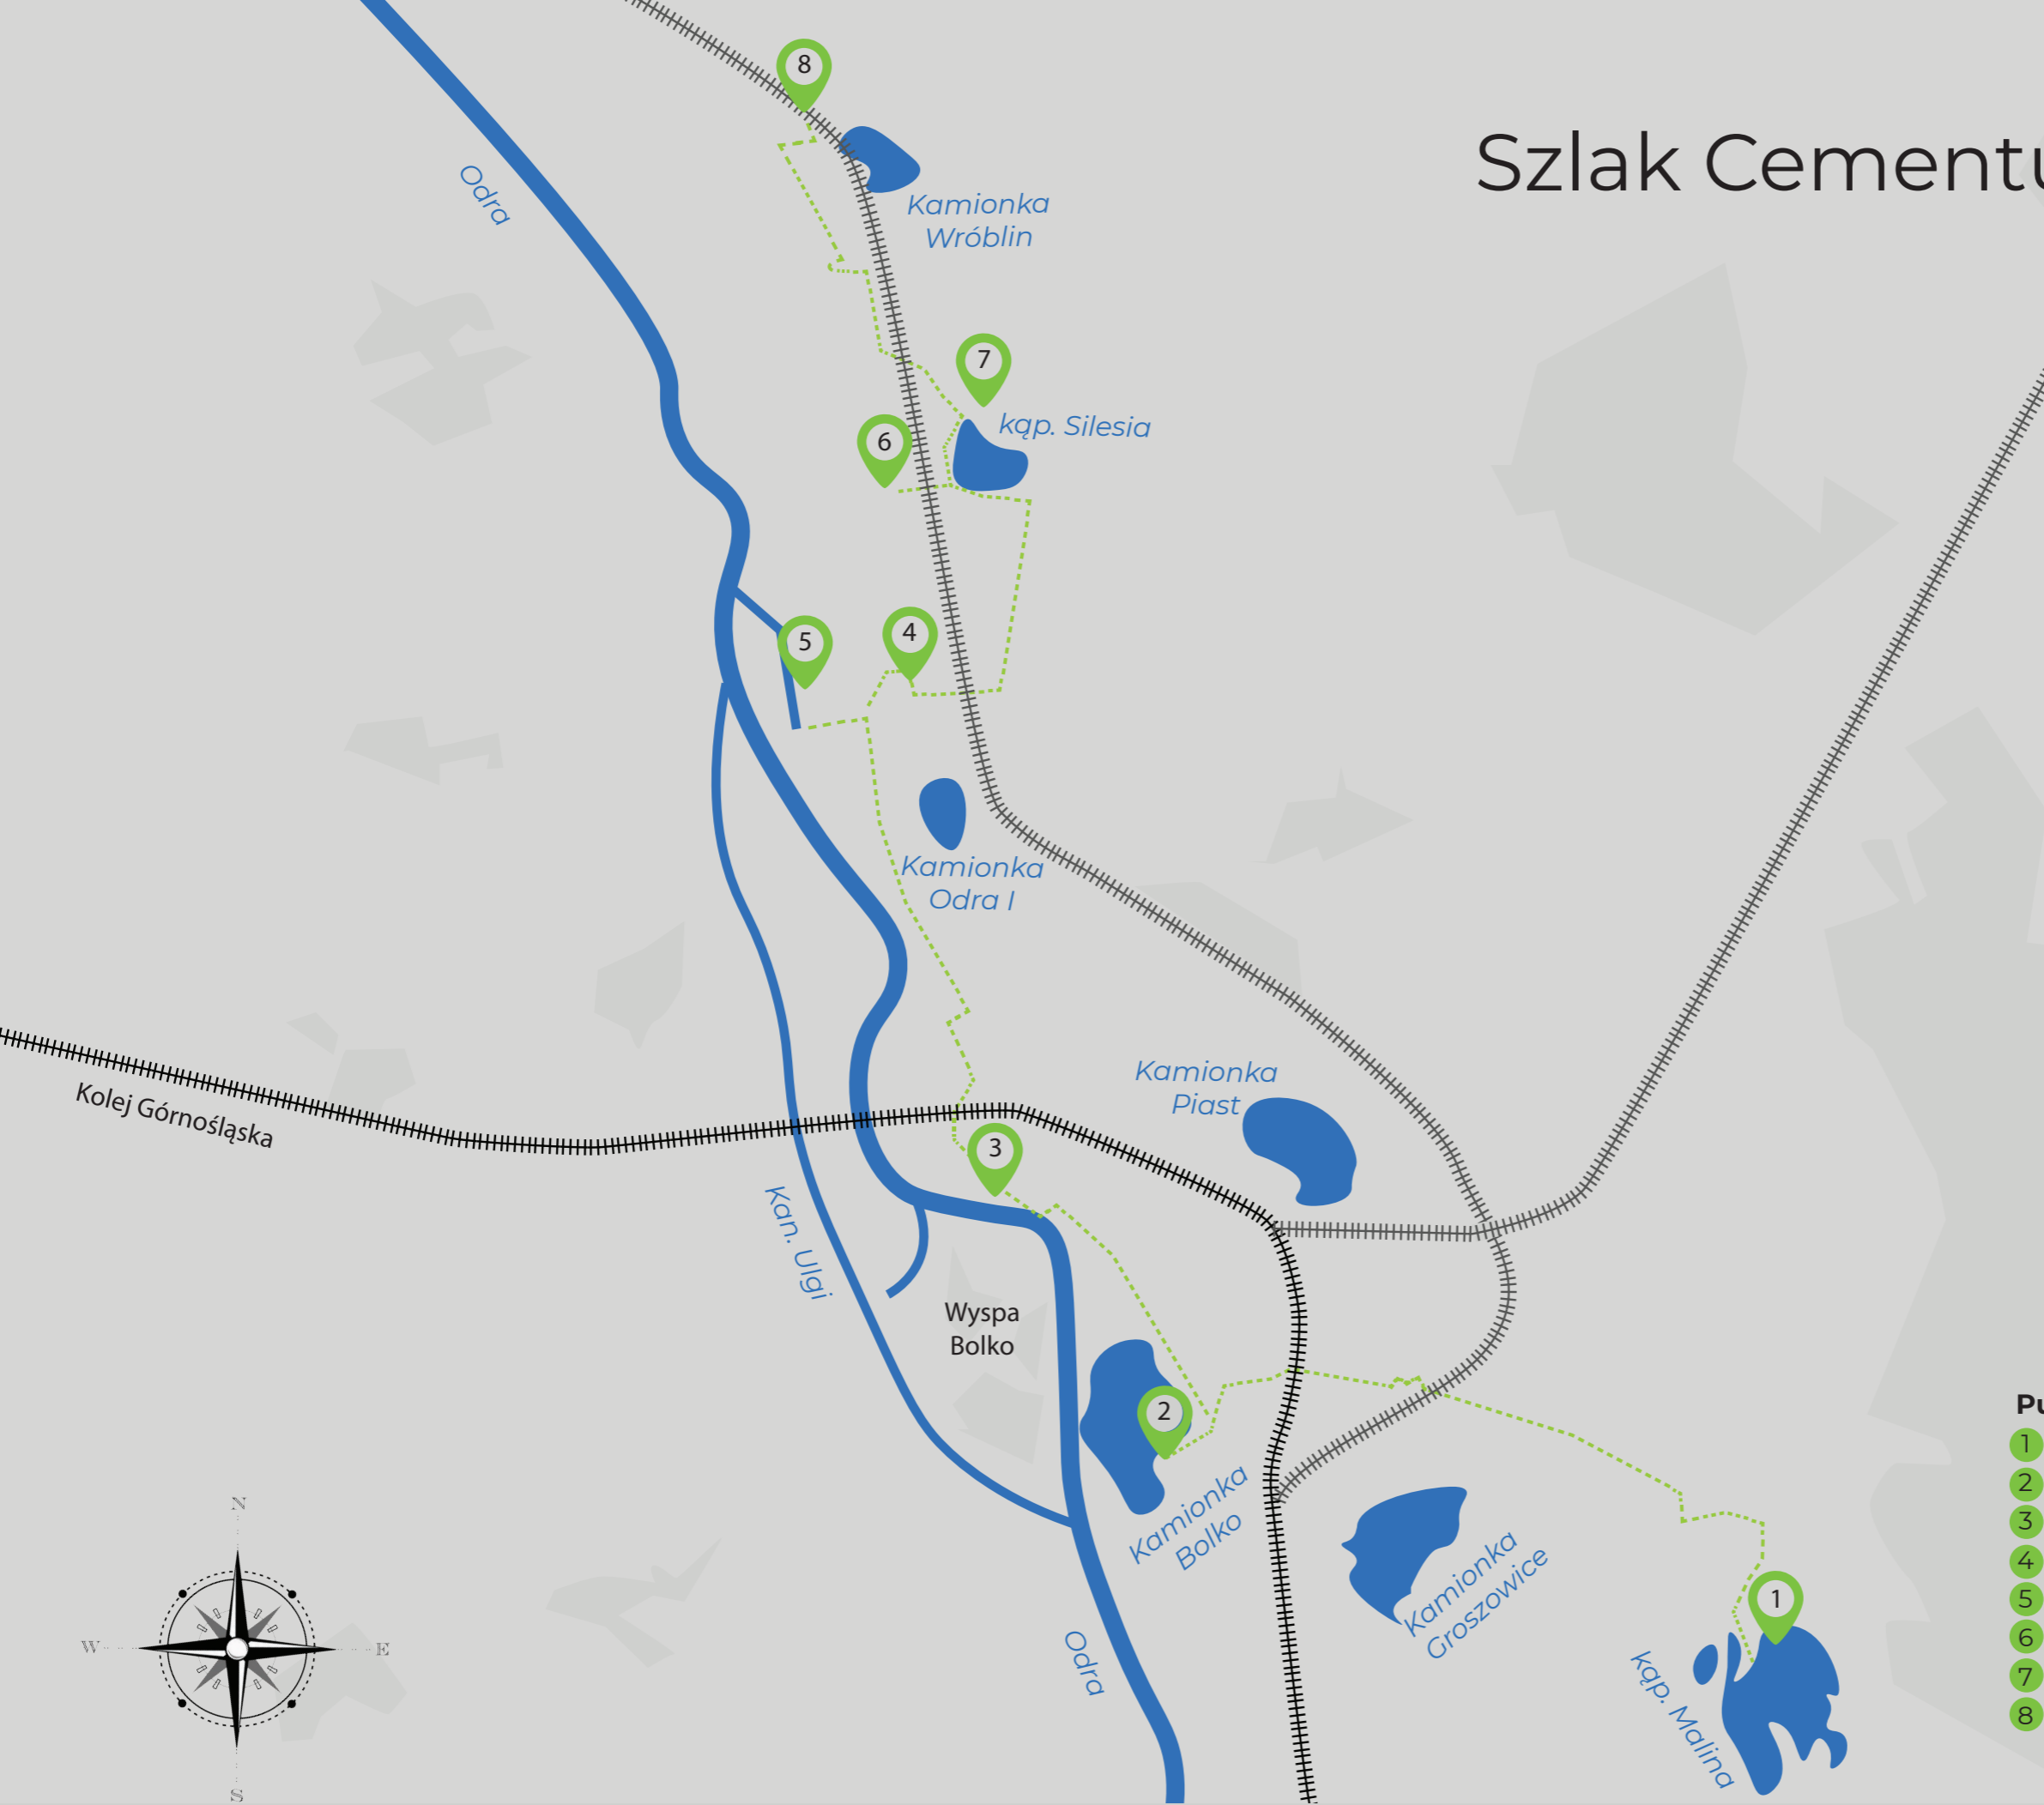

Szlak Cementu i Doliny Odry

rodzaje aktywności:  

Punkty na szlaku

- 1 Kąpielisko Malina
- 2 Kąpielisko Bolko
- 3 Port Stoczni Opole
- 4 Cementownia Odra
- 5 Port Zakrzów
- 6 Była cementownia Silesia / domEXPO
- 7 Kąpielisko Silesia
- 8 Była cementownia Frauendorf